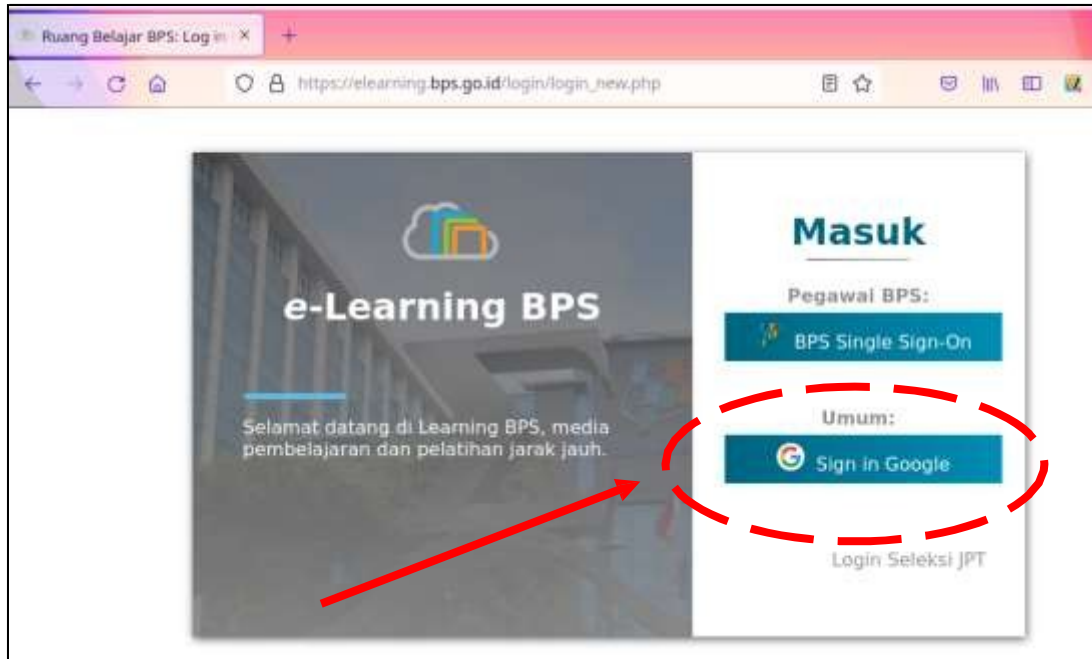

PETUNJUK TEKNIS PENDAFTARAN MANDIRI ELEARNING SELEKSI PETUGAS ST2023 PROVINSI JAWA BARAT

1. Mengakses E-Learning BPS

Akses halaman e-learning BPS melalui URL [s.bps.go.id/SeleksiST2023_3200](https://elearning.bps.go.id/SeleksiST2023_3200)

Bagi pengguna yang **bukan** merupakan pegawai BPS dengan menggunakan akun Google (gmail)

Lanjutkan Login gmail seperti biasa

2. Memasukan Kunci Pendaftaran

Seleksi Calon Petugas Sensus Pertanian (ST2023)