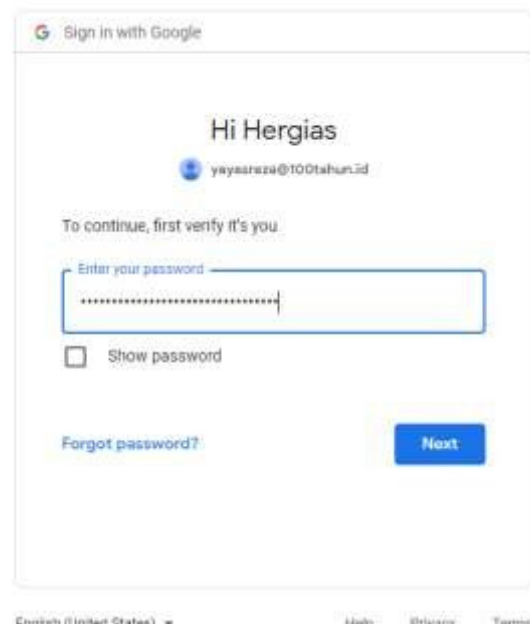

PETUNJUK TEKNIS PENDAFTARAN MANDIRI ELEARNING SELEKSI PETUGAS ST2023 PROVINSI JAWA BARAT

1. Mengakses E-Learning BPS

Akses halaman e-learning BPS melalui URL [s.bps.go.id/SeleksiST2023_3200](https://elearning.bps.go.id/SeleksiST2023_3200)

Bagi pengguna yang **bukan** merupakan pegawai BPS dengan menggunakan akun Google (gmail)

Lanjutkan Login gmail seperti biasa

2. Memasukan Kunci Pendaftaran

Seleksi Calon Petugas Sensus Pertanian (ST2023)