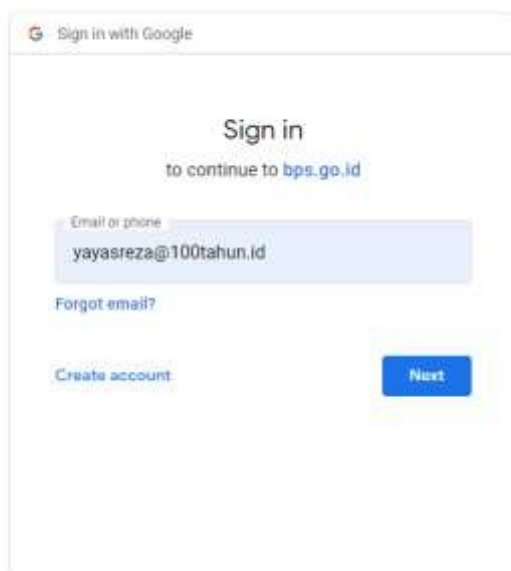

PETUNJUK TEKNIS PENDAFTARAN MANDIRI ELEARNING SELEKSI PETUGAS ST2023 PROVINSI JAWA BARAT

1. Mengakses E-Learning BPS

Akses halaman e-learning BPS melalui URL [s.bps.go.id/SeleksiST2023_3200](https://elearning.bps.go.id/SeleksiST2023_3200)

Bagi pengguna yang **bukan** merupakan pegawai BPS dengan menggunakan akun Google (gmail)

Lanjutkan Login gmail seperti biasa

2. Memasukan Kunci Pendaftaran

Seleksi Calon Petugas Sensus Pertanian (ST2023)